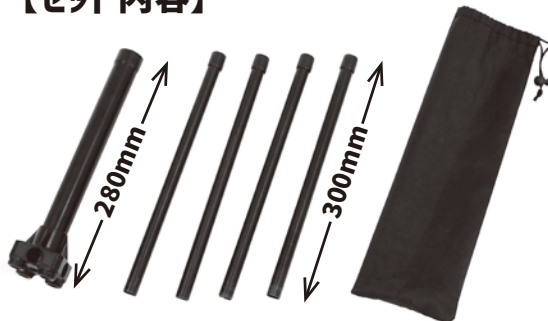

持ち運びやすい！のぼり竿スタンド！

かんたんポールスタンド

屋内用

展示会・イベントなどでの設置、片付けがラク

コンパクトに収納できる！

収納サイズ (約) : 60mm×60mm×310mm

のぼり竿を挿すだけで設置できる！

2.4m/3m伸縮のぼり竿 ※などが設置できる！ ※パイプ外径φ22mmまで

のぼり竿

付属のパイプを穴に挿し込むだけ！

収納袋付き

壁際にも設置できる！

【セット内容】

仕様

●お問い合わせは

材質	スチールパイプ樹脂コーティング、ABS、ポリエチレン		
適合のぼり竿	2.4m/3m伸縮のぼり竿、他 ※パイプ外径φ22mmまで		
設置サイズ	約幅620×奥行約620×高さ約280mm	本体重量	約 350g
ケースサイズ	外寸:L325×W300×H130mm	ケース重量	約 3.5kg
色	ブラック	ケース入数	10台
JANコード	4968438 025704	生産国	中国