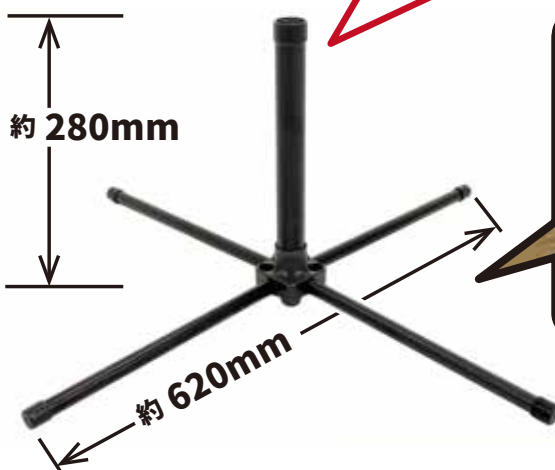

持ち運びやすい！のぼり竿スタンド！

かんたんポールスタンド

屋内用

展示会・イベントなどでの設置、片付けがラク

コンパクトに収納できる！

収納サイズ (約) : 60mm×60mm×310mm

のぼり竿を挿すだけで設置できる！

2.4m/3m伸縮のぼり竿 ※などが設置できる！ ※パイプ外径φ22mmまで

のぼり竿

付属のパイプを穴に挿し込むだけ！

収納袋付き

壁際にも設置できる！

【セット内容】

仕様

●お問い合わせは

材質	スチールパイプ樹脂コーティング、ABS、ポリエチレン		
適合のぼり竿	2.4m/3m伸縮のぼり竿、他 ※パイプ外径φ22mmまで		
設置サイズ	約幅620×奥行約620×高さ約280mm	本体重量	約 350g
ケースサイズ	外寸:L325×W300×H130mm	ケース重量	約 3.5kg
色	ブラック	ケース入数	10台
JANコード	4968438 025704	生産国	中国